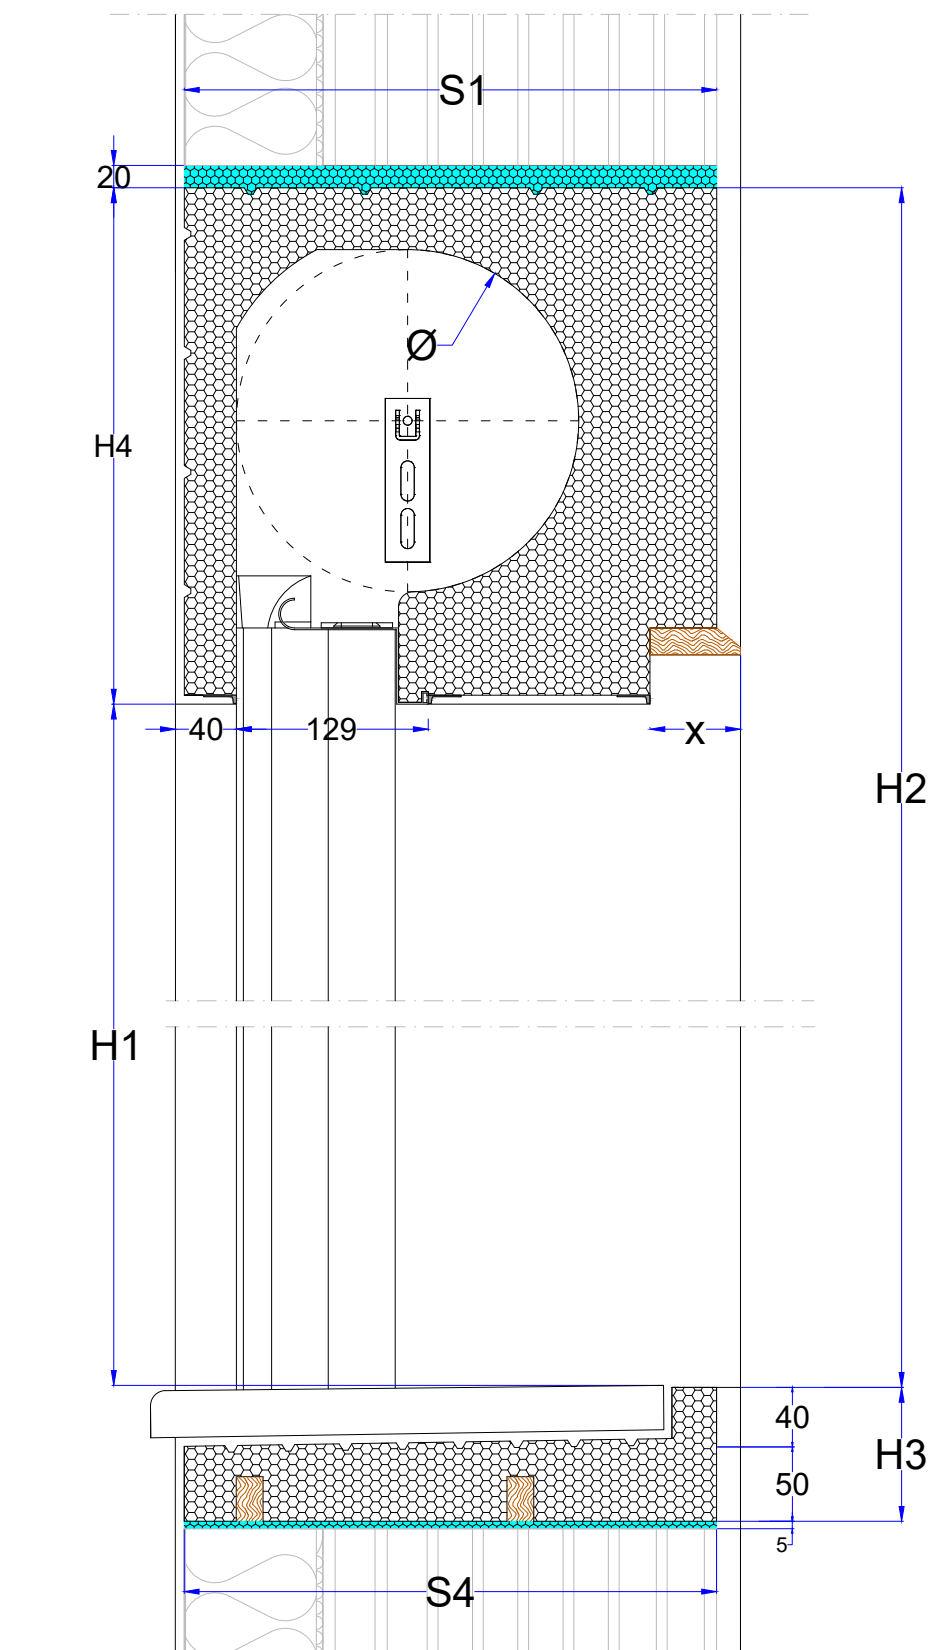

S e z i o n e O r i z z o n t a l e

LEGGENDA:

- EPS
- SCHIUMA POLIURETANICA
- TAVOLA DI LEGNO sp. 18mm

ANNOTAZIONI:

S e z i o n e V e r t i c a l e

 COLFERT	COLFERT spa 31021 Mogliano Veneto (TV) Via Raffaello Sanzio 31 Tel. 04145745 Fax. 0415970849 E-mail: colfert@colfert.com www.colfert.com Partita IVA 00401460266	TAVOLA	DATA 12/07/2019
		16 v3	CLIENTE — — —
PROGETTO SOLUZIONE "TERMO EASY" PER AVVOLGIBILE ISPEZIONE ESTERNA - SERRAMENTO FILO MURO INTERNO		FILE: _	SCALA — CODICE —
REVISIONI / NOTE — — —	Disegni di Proprietà dell'azienda COLFERT s.p.a. - TUTTI I DIRITTI SONO RISERVATI L'azienda si riserva la possibilità di apportare modifiche e migliorie al prodotto.	DISEGNATORE ALESSIO V.	VISTO —