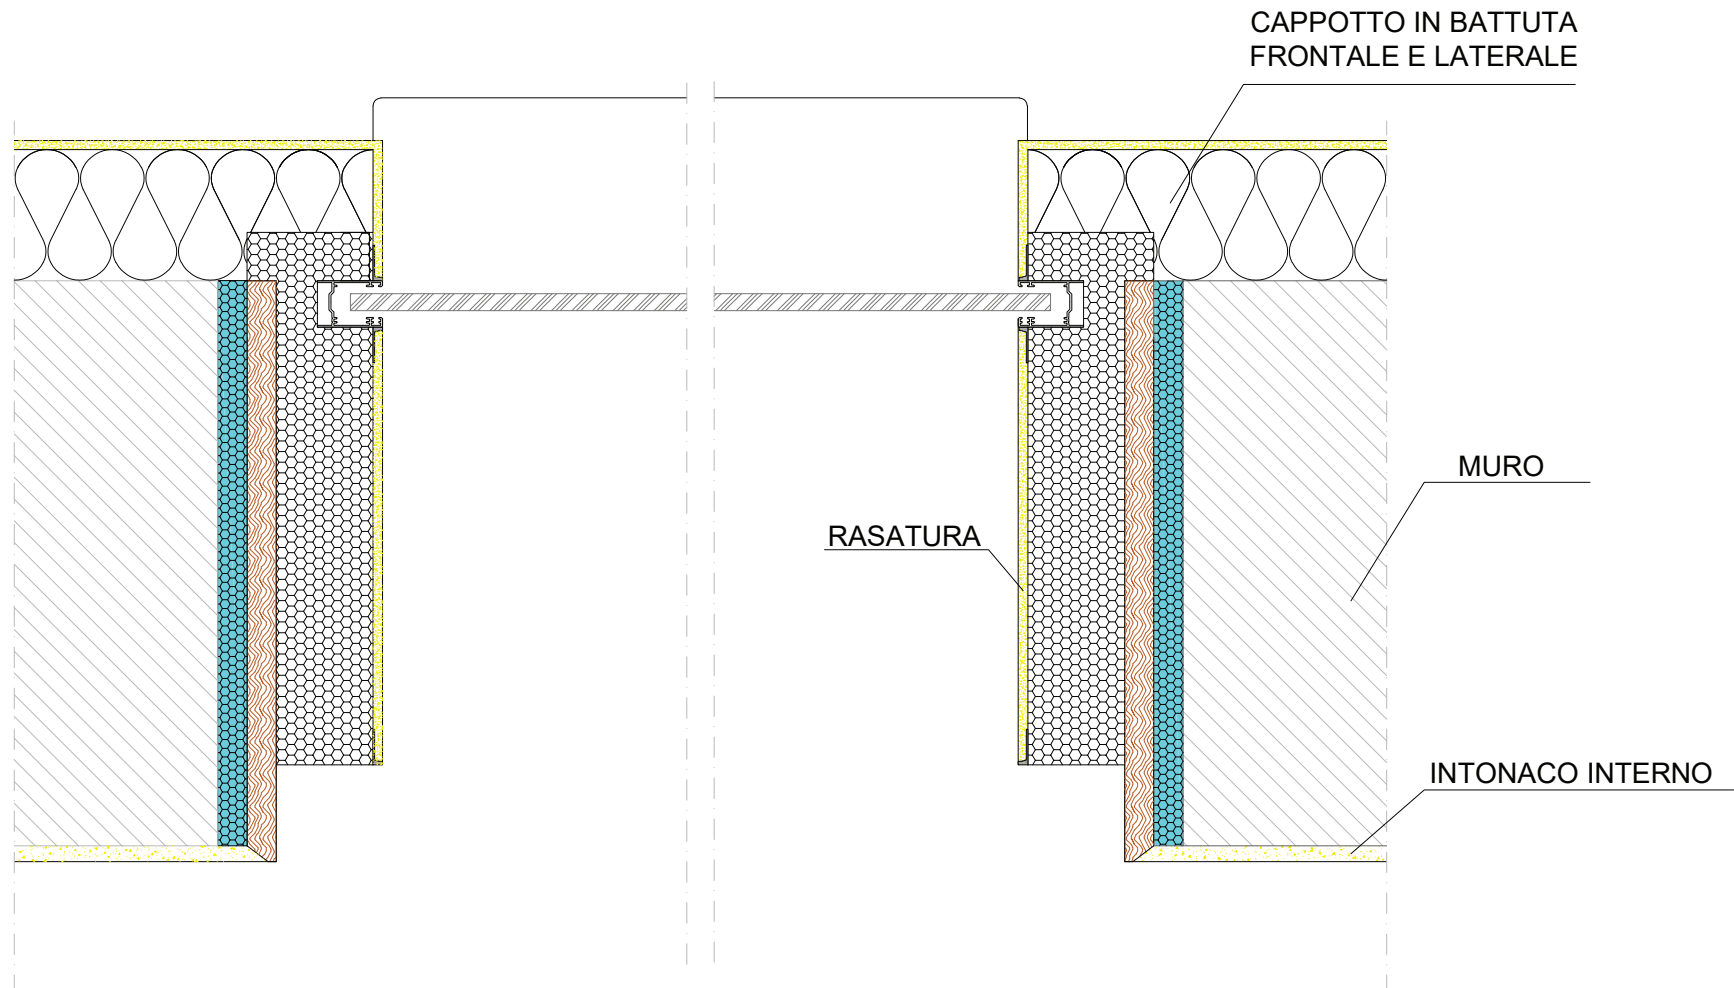

MONTAGGIO MONOBLOCCHI SOLUZIONE 1

S e z i o n e O r i z z o n t a l e

COLFERT spa 31021 Mogliano Veneto (TV) Via Raffaello Sanzio 31 Tel. 04145745 Fax. 0415970949 E-mail: colfert@colfert.com www.colfert.com Partita IVA 00401460266	TAVOLA	DATA 30/07/2019
	Sol 1	CLIENTE - -
PROGETTO SOLUZIONE 1	FILE: -	SCALA - -
REVISIONI / NOTE - - -	Disegni di Proprietà dell'azienda COLFERT s.p.a. - TUTTI I DIRITTI SONO RISERVATI L'azienda si riserva la possibilità di apportare modifiche e migliorie al prodotto.	DISEGNATORE ALESSIO V. VISTO -

LEGGENDA:

EPS

SCHIUMA POLIURETANICA

TAVOLA DI LEGNO sp. 18mm