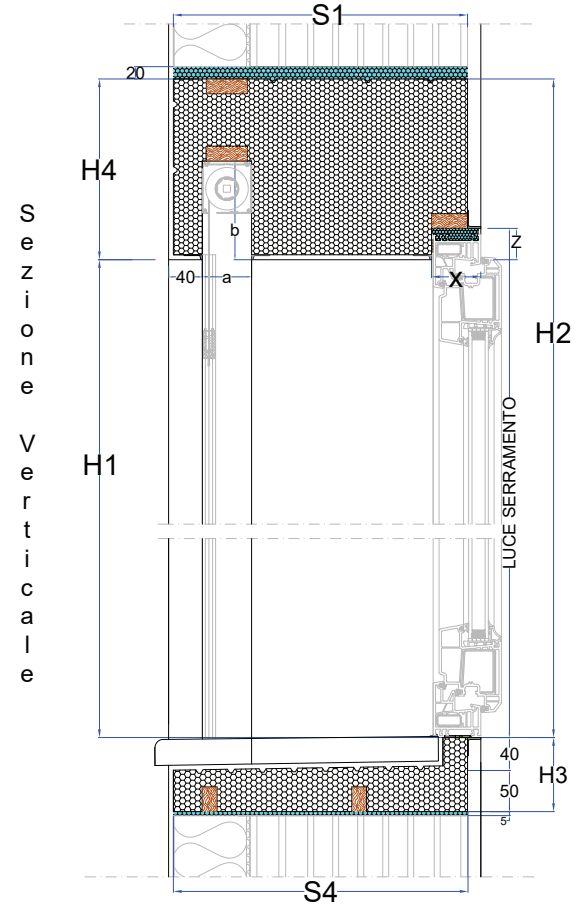

Sezione Orizzontale

LEGGENDA:

- EPS
- SCHIUMA POLIURETANICA
- TAVOLA DI LEGNO sp. 18mm

ANNOTAZIONI:

Sezione Verticale

 COLFERT	COLFERT spa 31021 Mogliano Veneto (TV) Via Raffaello Sanzio 31 Tel. 041 45745 Fax. 041 55970849 E-mail: colfert@colfert.com www.colfert.com Partita IVA 02401460265	TAVOLA	DATA 30.07.2019
	101	CLIENTE	-
PROGETTO		SCALA	-
SOLUZIONE MONOBLOCCO PER TENDA TECNICA - SERRAMENTO FILO MURO INTERNO		CODICE	-
REVISIONI / NOTE	Disegni di Proprietà dell'azienda COLFERT s.p.a. - TUTTI I DIRITTI SONO RISERVATI L'azienda si riserva la possibilità di apportare modifiche e migliorie al prodotto.	DISEGNATORE	ALESSIO V.
-		VISTO	-
-			
-			