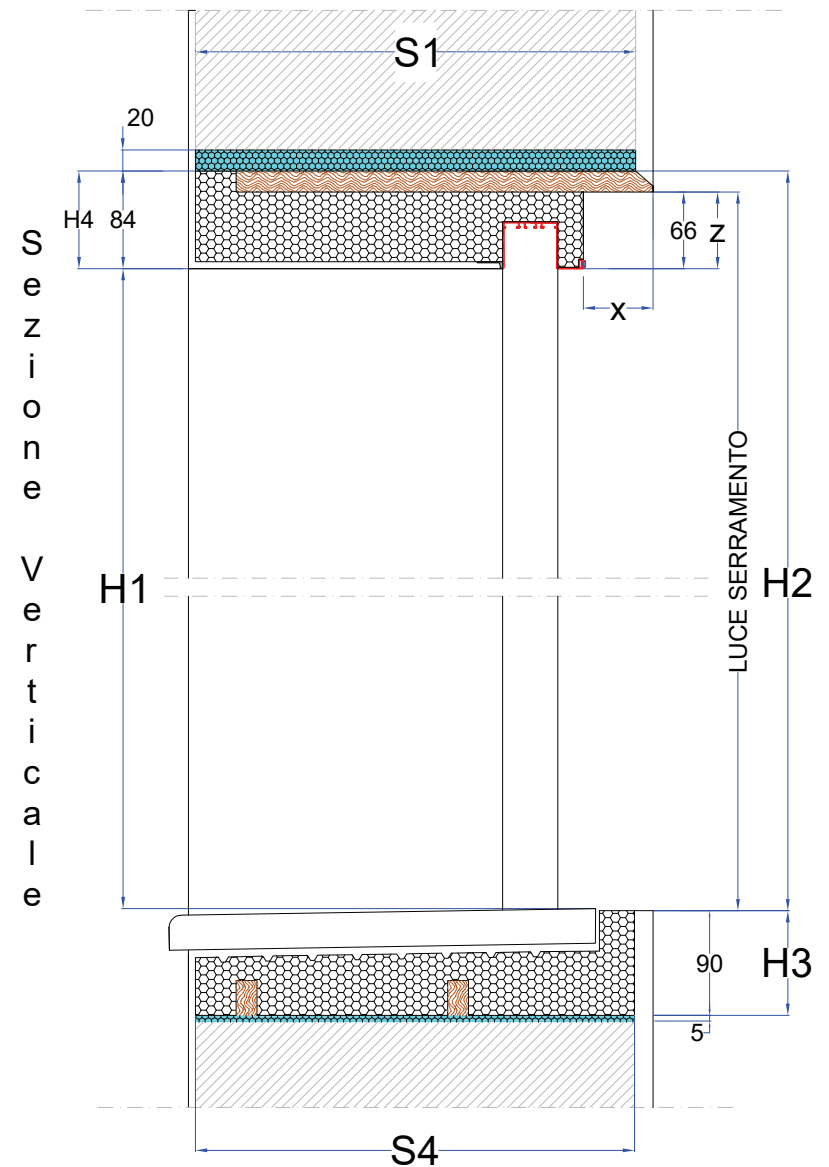

S e z i o n e O r i z z o n t a l e

**LEGGENDA:**

-  **EPS**
-  **SCHIUMA POLIURETANICA**
-  **TAVOLA DI LEGNO sp. 18mm**

**ANNOTAZIONI:** Soluzione per vano semplice con profilo per zanzariera

S e z i o n e V e r t i c a l e