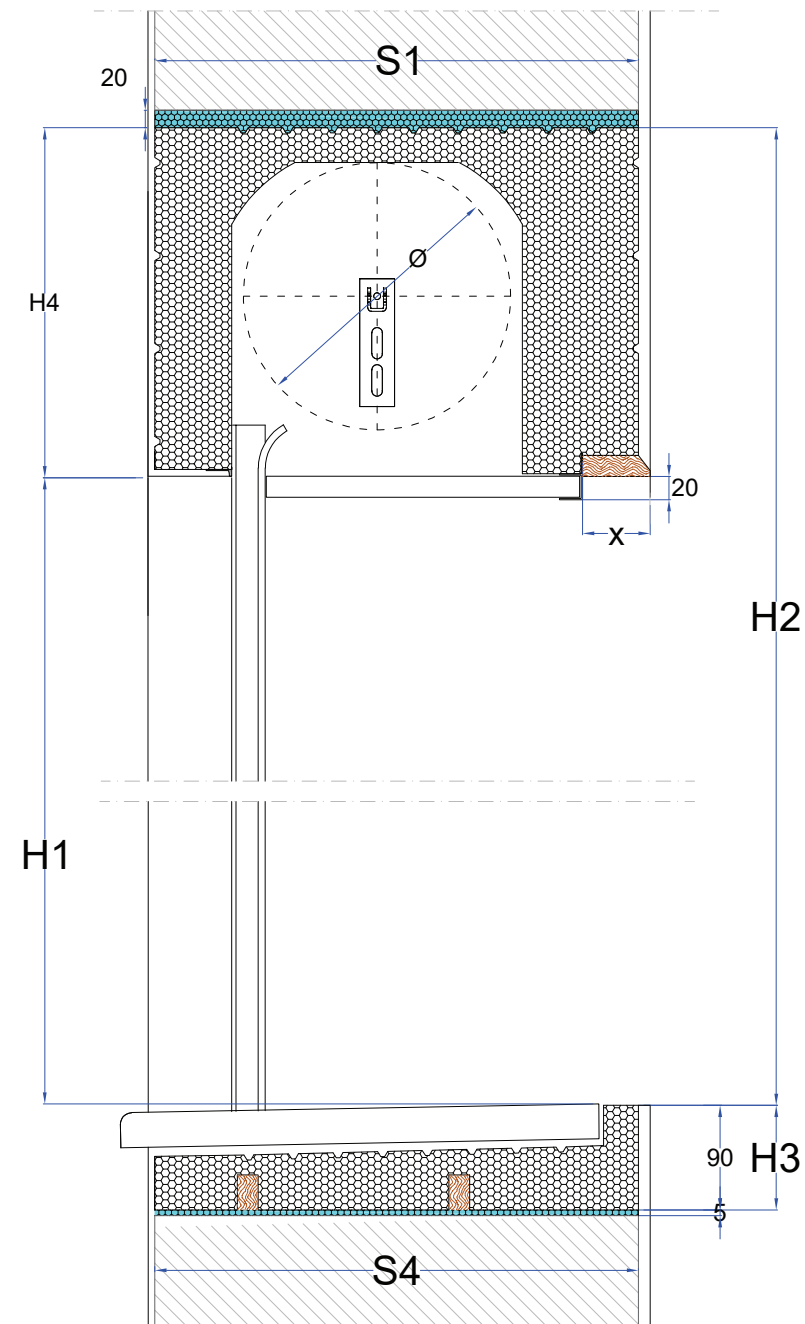

S e z i o n e O r i z z o n t a l e

LEGGENDA:

-  EPS
-  SCHIUMA POLIURETANICA
-  TAVOLA DI LEGNO sp. 18mm

ANNOTAZIONI:

S e z i o n e V e r t i c a l e

	COLFERT spa 31021 Mogliano Veneto (TV) Via Raffaello Sanzio 31 Tel. 04145745 Fax. 0415970949 E-mail: colfert@colfert.com www.colfert.com Partita IVA 00401460266	TAVOLA	DATA 30/07/2019
		74.8	CLIENTE -
FILE: -		SCALA	-
PROGETTO SOLUZIONE MONOBLOCCO TIP. PER AVV. CON SISTEMA VMC - ISP. EST. - SERR. FILO MURO INTERNO		CODICE	-
REVISIONI / NOTE - - -	Disegni di Proprietà dell'azienda COLFERT s.p.a. - TUTTI I DIRITTI SONO RISERVATI L'azienda si riserva la possibilità di apportare modifiche e migliorie al prodotto.	DISEGNATORE ALESSIO V. VISTO -	