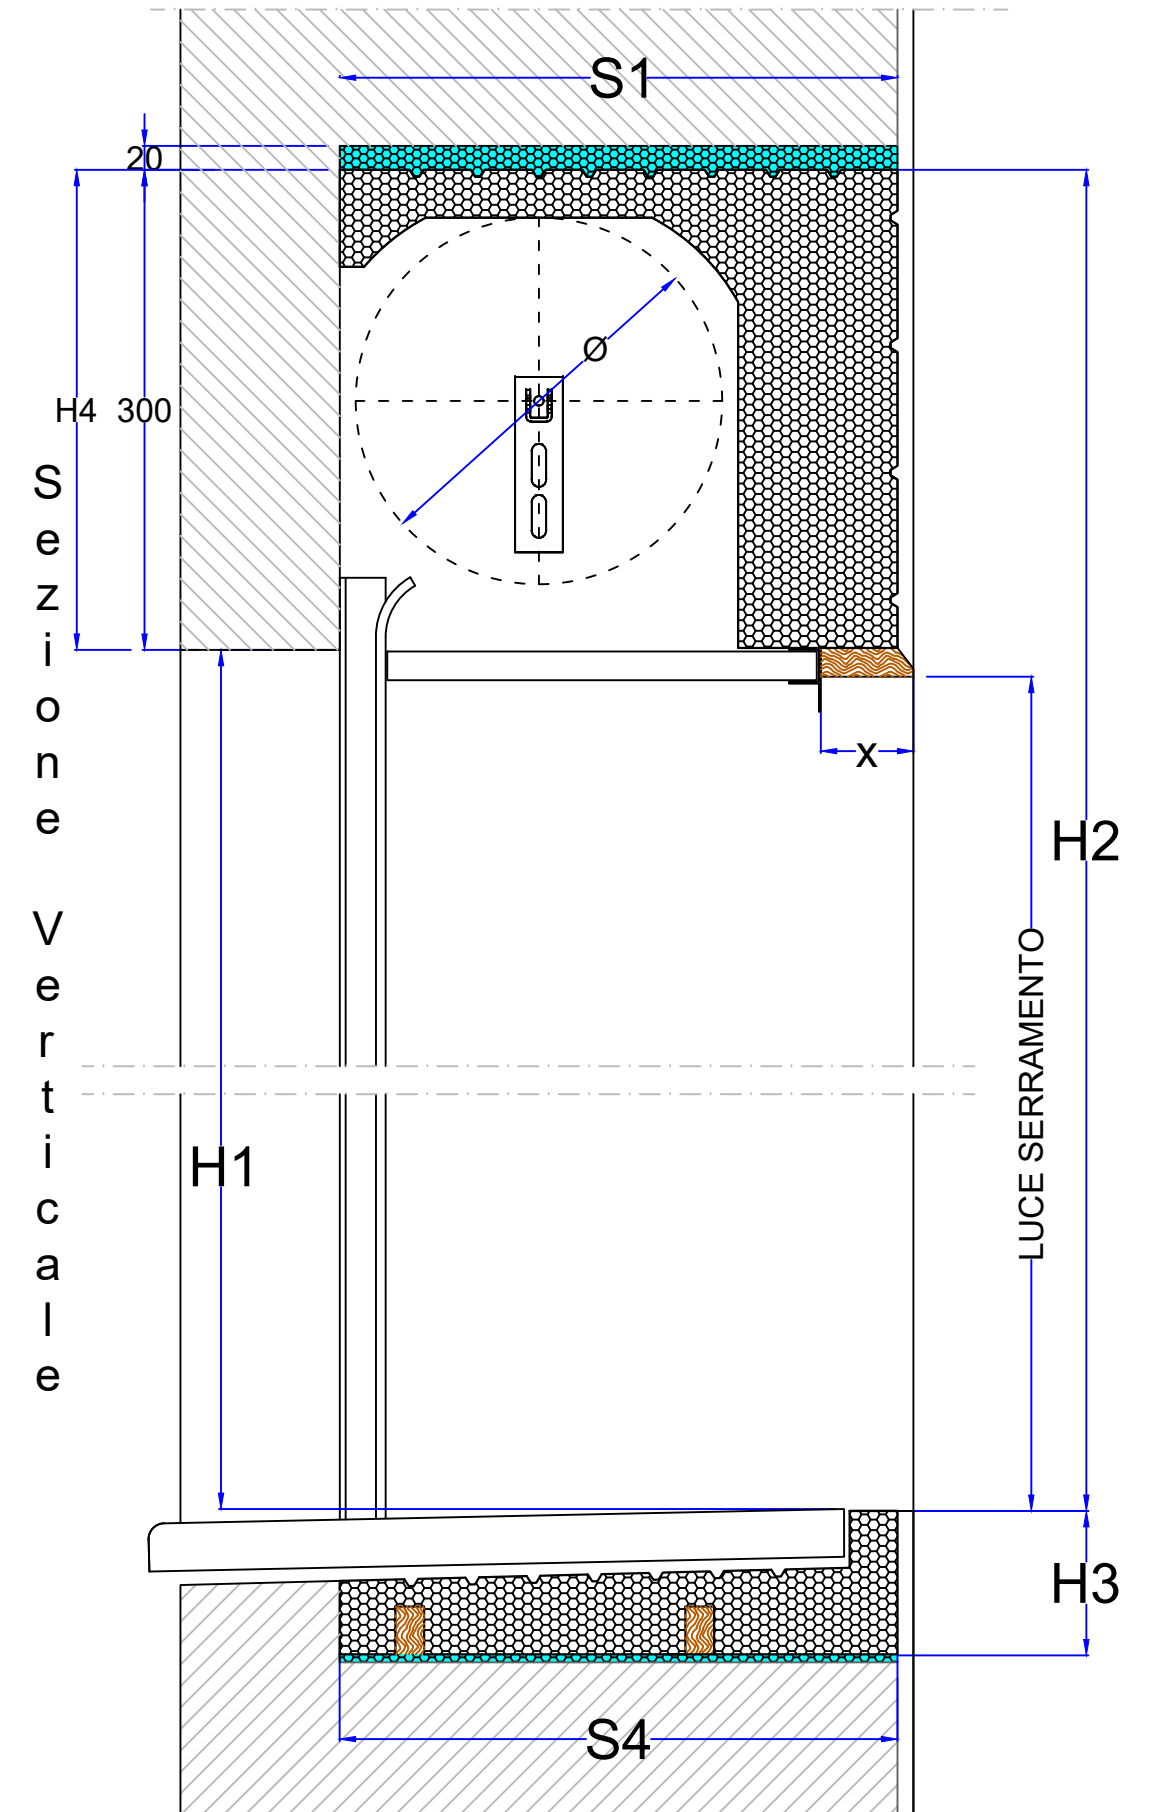

S e z i o n e O r i z z o n t a l e

LEGGENDA:

-  EPS
-  SCHIUMA POLIURETANICA
-  TAVOLA DI LEGNO sp. 18mm

ANNOTAZIONI:

S e z i o n e V e r t i c a l e

| | | |
|---|--|------------------------|
|  <p>COLFERT spa 31021 Mogliano Veneto (TV) Via Raffaello Sanzio 31 Tel. 04145745 Fax. 0415970849 E-mail: colfert@colfert.com www.colfert.com Partita IVA 00401460266</p> | TAVOLA | DATA 21/05/2019 |
| | 74 v7 | CLIENTE |
| PROGETTO | MONOBLOCCO TIP. MEZZA SPALLA RISTRUTTURAZIONE PER AVV. - ISP. ESTERNA - SERR. FILO MURO | SCALA |
| REVISIONI / NOTE | Disegni di Proprietà dell'azienda COLFERT s.p.a. - TUTTI I DIRITTI SONO RISERVATI L'azienda si riserva la possibilità di apportare modifiche e migliorie al prodotto. | CODICE |
| | | DISEGNATORE ALESSIO V. |
| | | VISTO |