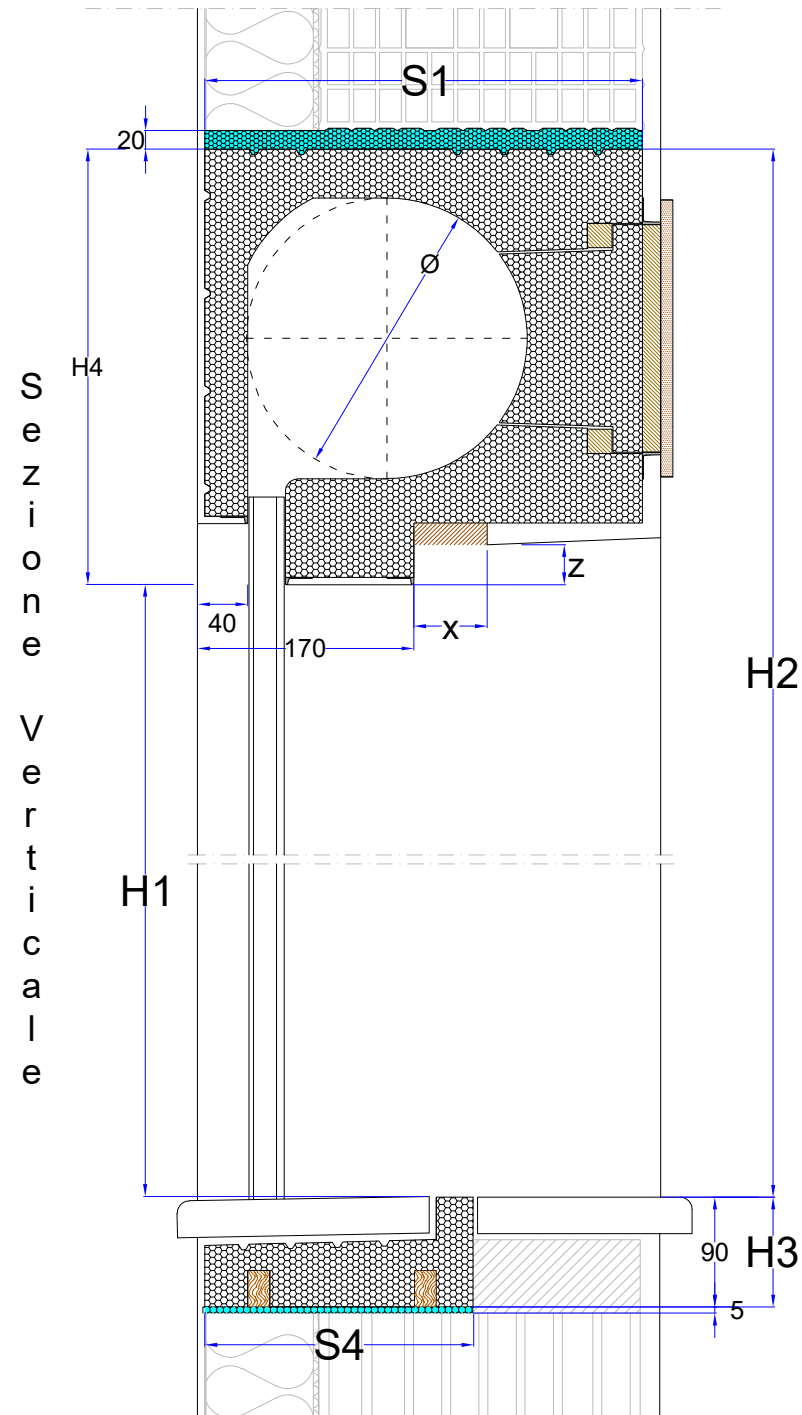

S e z i o n e O r i z z o n t a l e

LEGGENDA:

-  EPS
-  SCHIUMA POLIURETANICA
-  TAVOLA DI LEGNO sp. 18mm

ANNOTAZIONI:

S e z i o n e V e r t i c a l e

	41	TAVOLA	DATA 10/2019
		CLIENTE	---
PROGETTO TAVOLA NR. 41 - MONOBLOCCO PER AVVOLGIBILE - ISPEZIONE INTERNA - SERR. INTERMEDIO		FILE: _	SCALA