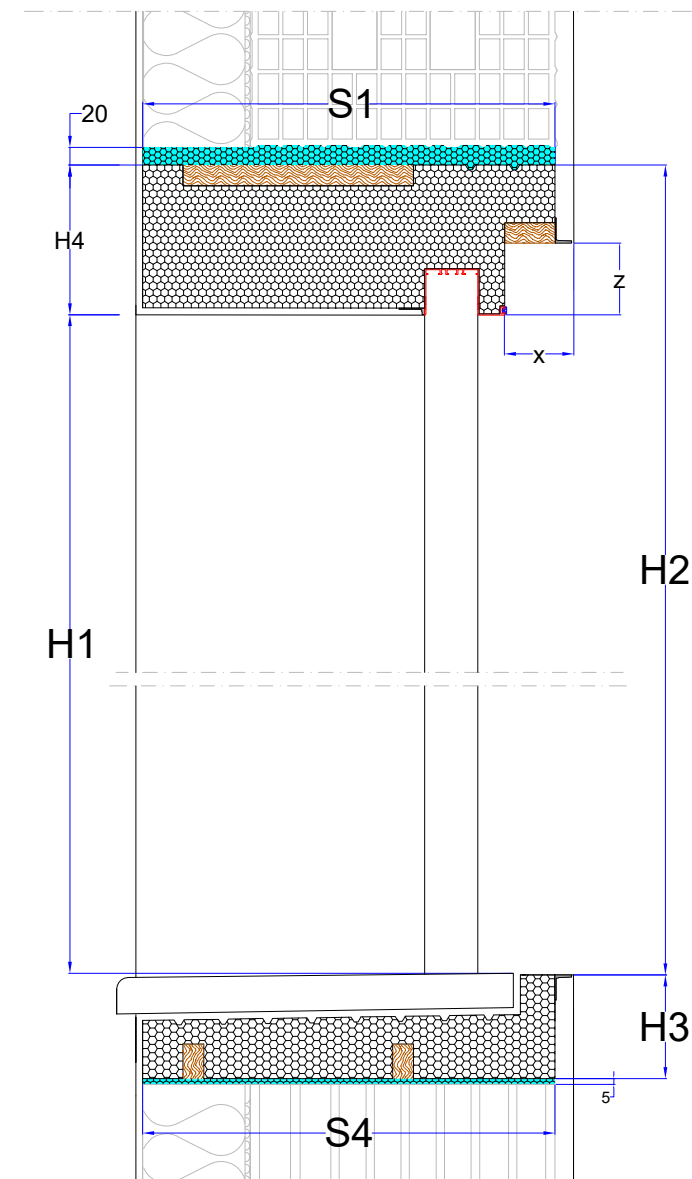

S e z i o n e O r i z z o n t a l e

LEGGENDA:

-  EPS
-  SCHIUMA POLIURETANICA
-  TAVOLA DI LEGNO sp. 18mm

ANNOTAZIONI:

S e z i o n e V e r t i c a l e

	COLFERT spa 31021 Mogliano Veneto (TV) Via Raffaello Sanzio 31 Tel. 04145745 Fax. 0415970849 E-mail: colfert@colfert.com www.colfert.com Partita IVA 00401460266	TAVOLA	DATA 04/11/2019
		81	CLIENTE
PROGETTO		FILE: _	—
SOLUZIONE MONOBLOCCO PER AVVOLGIBILE PER VANO SEMPLICE PREDISPOSIZIONE ZANZARIERA		SCALA	—
REVISIONI / NOTE — —		DISEGNATORE ALESSIO V. VISTO	—
Disegni di Proprietà dell'azienda COLFERT s.p.a. - TUTTI I DIRITTI SONO RISERVATI L'azienda si riserva la possibilità di apportare			