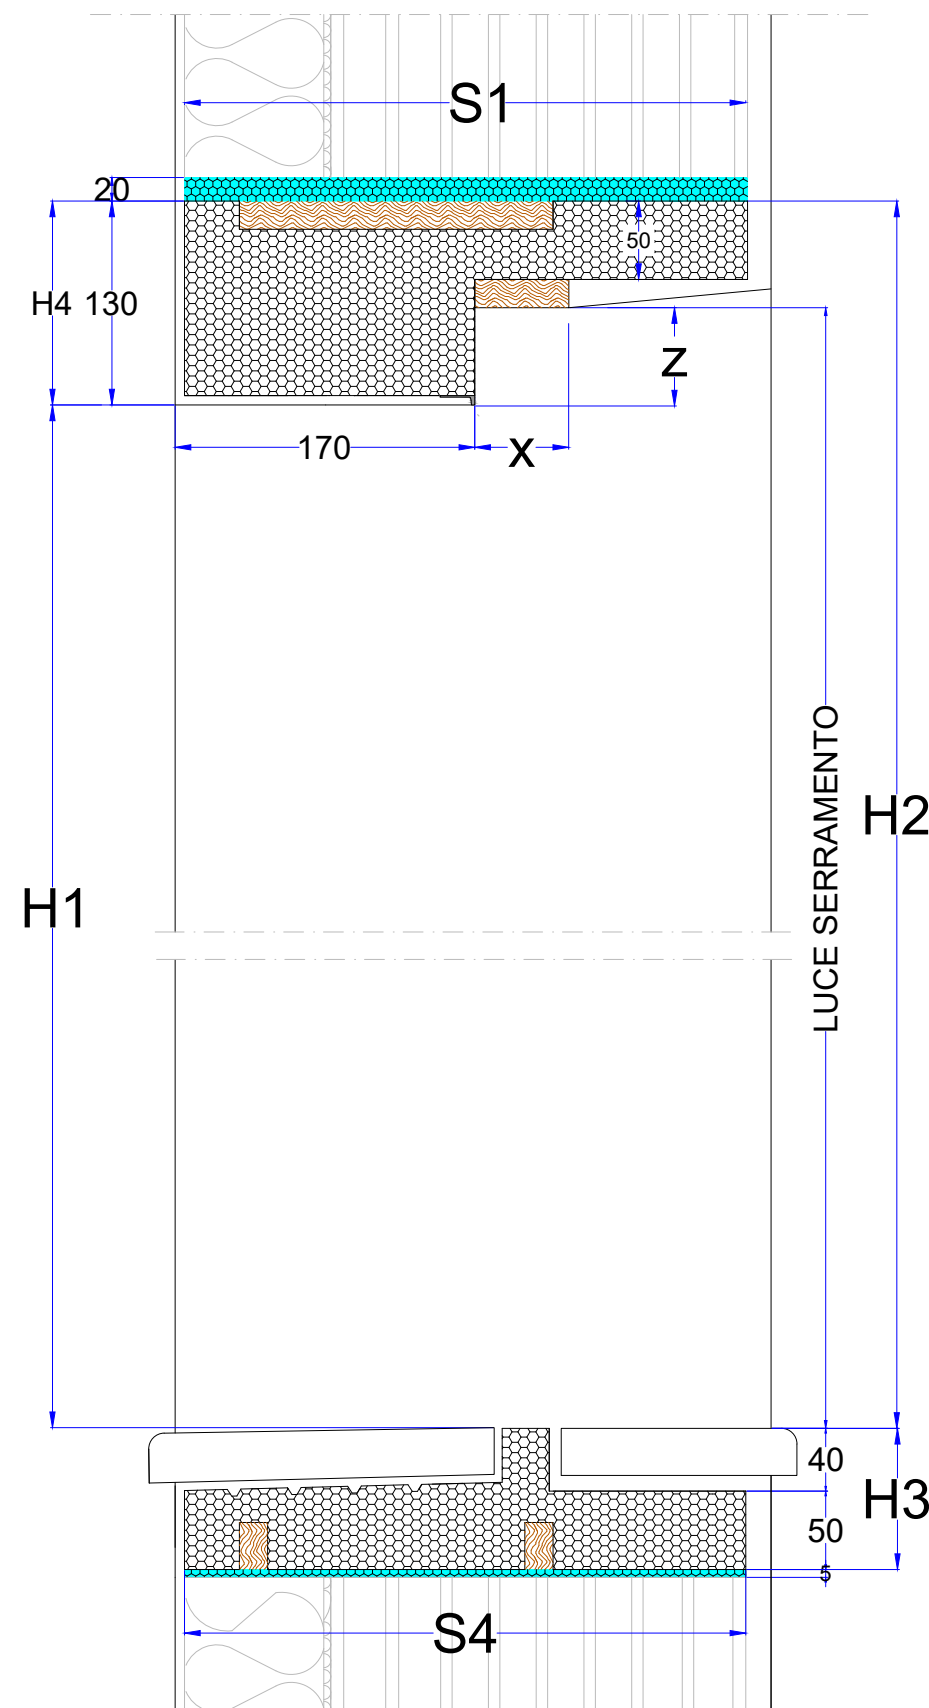

S e z i o n e O r i z z o n t a l e

LEGGENDA:

- EPS
- SCHIUMA POLIURETANICA
- TAVOLA DI LEGNO sp. 18mm

ANNOTAZIONI: SOLUZIONE PER SCURI FINESTRA

S e z i o n e V e r t i c a l e

 COLFERT	COLFERT spa 31021 Mogliano Veneto (TV) Via Raffaello Sanzio 31 Tel. 04145745 Fax: 0415970849 E-mail: colfert@colfert.com www.colfert.com Partita IVA 00401460266	TAVOLA	DATA
	10	CLIENTE	---
PROGETTO SOLUZIONE "TERMO EASY" PER VANO SEMPLICE - SERRAMENTO INTERMEDIO		FILE: ..	SCALA
REVISIONI / NOTE		Disegni di Proprietà dell'azienda COLFERT s.p.a. - TUTTI I DIRITTI SONO RISERVATI L'azienda si riserva la possibilità di apportare modifiche e migliorie al prodotto.	CODICE
		DISEGNATORE	ALESSIO V.
		VISTO	---