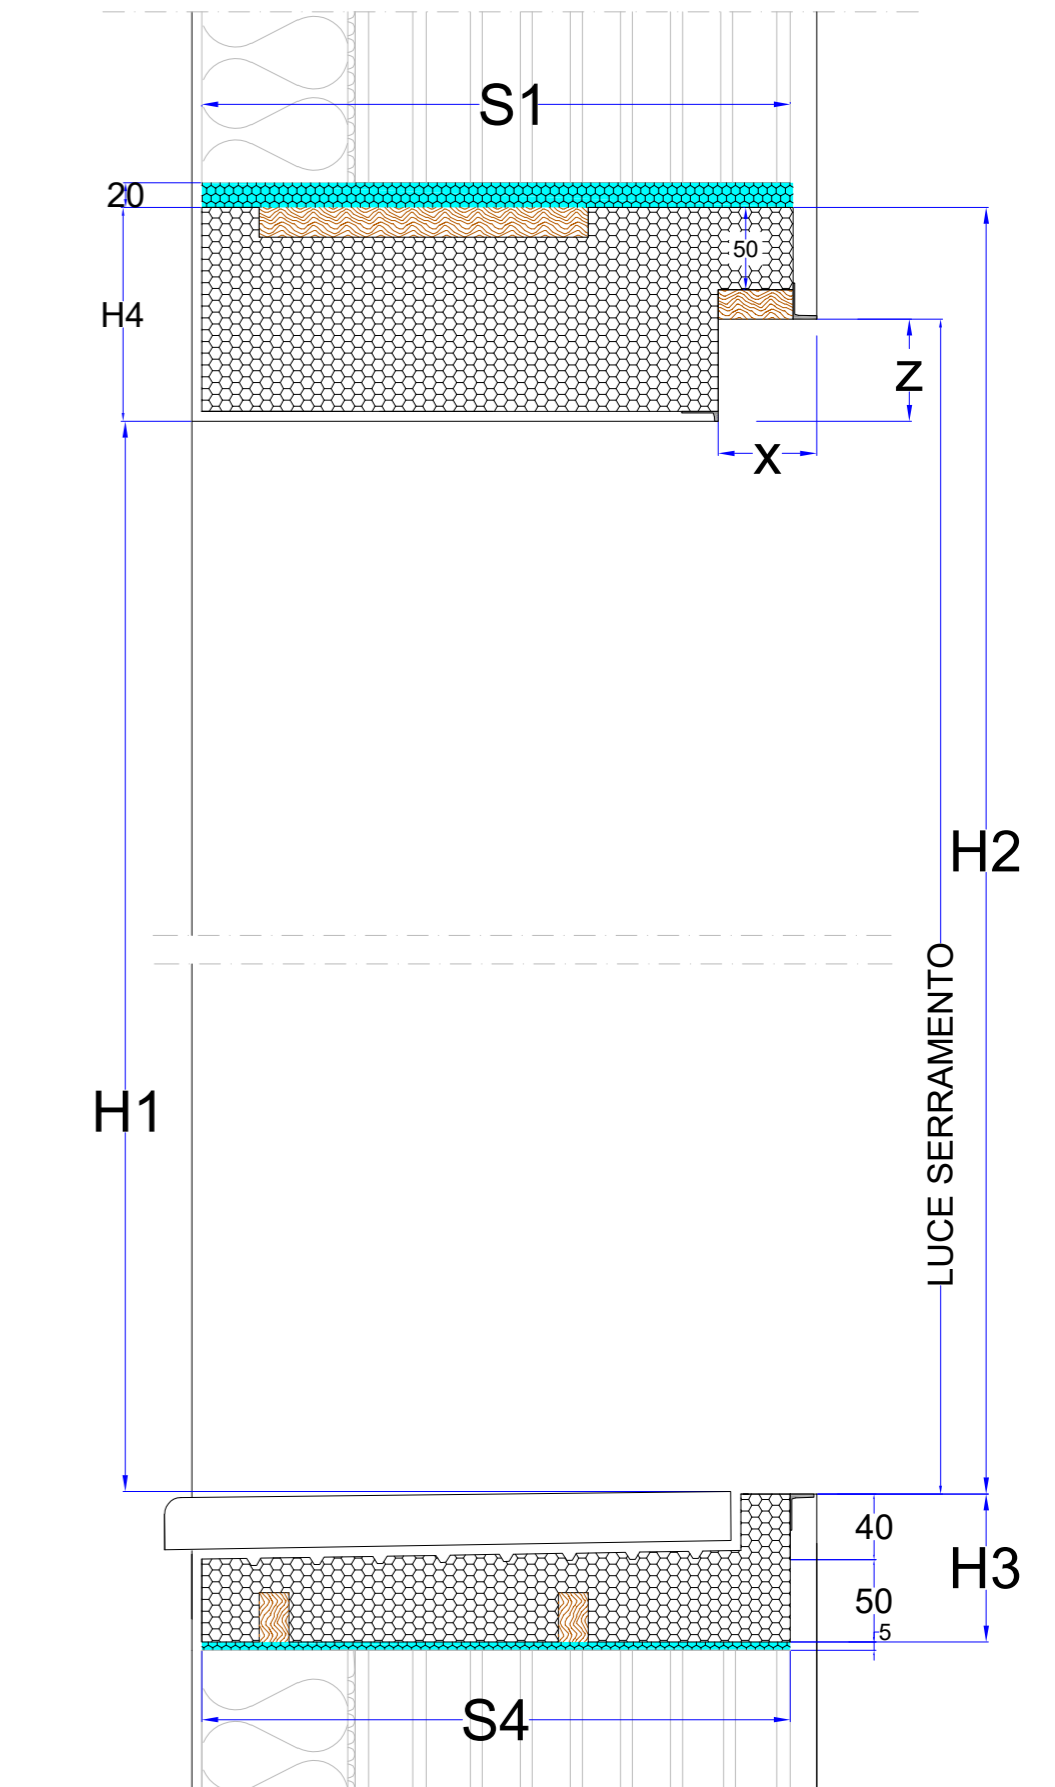

S e z i o n e O r i z z o n t a l e

LEGGENDA:

-  EPS
-  SCHIUMA POLIURETANICA
-  TAVOLA DI LEGNO sp. 18mm

ANNOTAZIONI:

S e z i o n e V e r t i c a l e

	COLFERT spa 31021 Mogliano Veneto (TV) Via Raffaello Sanzio 31 Tel. 04145745 Fax. 0415970849 E-mail: colfert@colfert.com www.colfert.com Partita IVA 00401460266	TAVOLA	DATA 01/07/2019
		9	CLIENTE
PROGETTO SOLUZIONE "TERMO EASY" PER VANO SEMPLICE - SERRAMENTO FILO MURO INTERNO -		FILE: _	SCALA
REVISIONI / NOTE - -		Disegni di Proprietà dell'azienda COLFERT s.p.a. - TUTTI I DIRITTI SONO RISERVATI L'azienda si riserva la possibilità di apportare	CODICE - DISEGNATORE ALESSIO V. VISTO