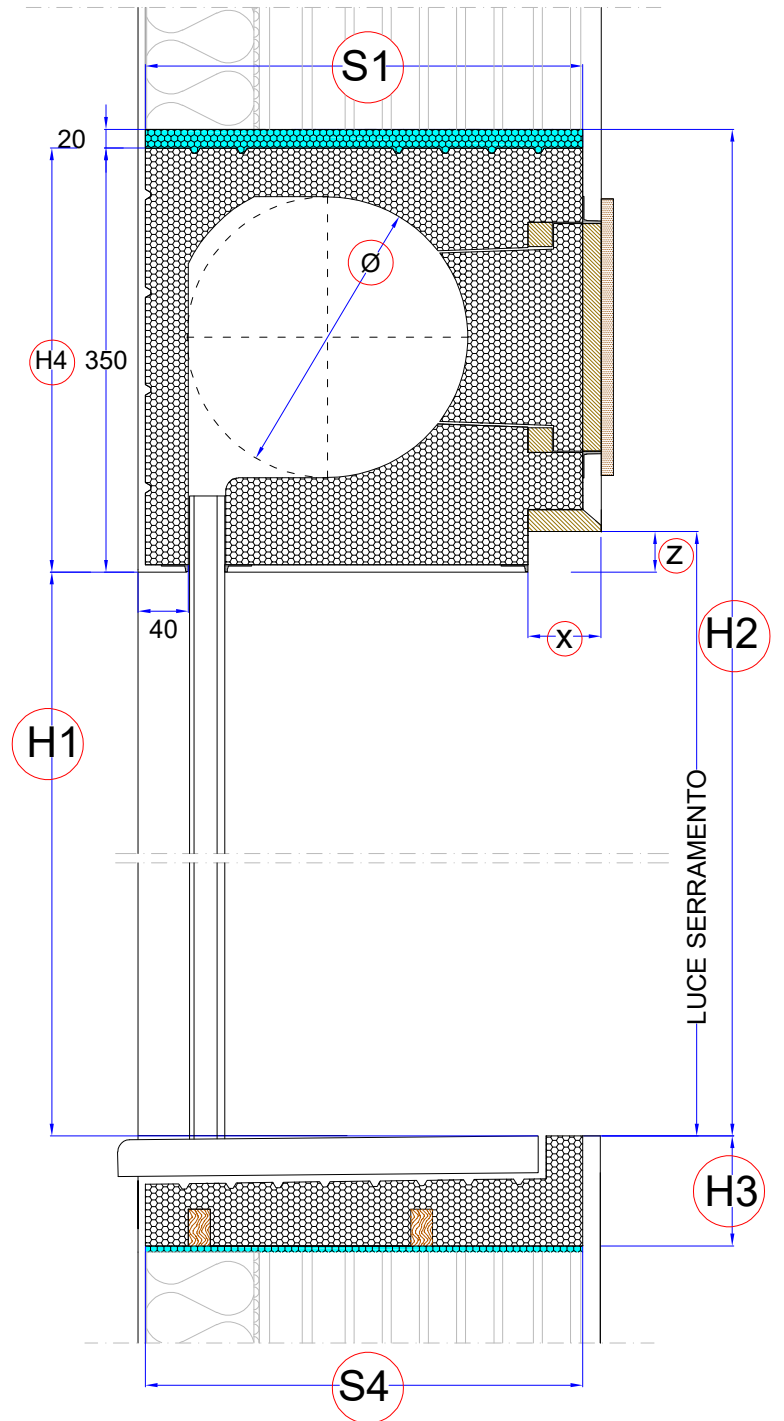

S e z i o n e V e r t i c a l e

LEGGENDA:

- EPS**
- SCHIUMA POLIURETANICA**
- TAVOLA DI LEGNO sp. 18mm**

ANNOTAZIONI:

 COLFERT	COLFERT spa 31021 Mogliano Veneto (TV) Via Raffaello Sanzio 31 Tel: 04145745 Fax: 0415570849 E-mail: colfert@colfert.com www.colfert.com Partita IVA 00401460266	TAVOLA 98	DATA 09/2020
	FILE: _	CLIENTE -- --	
PROGETTO TAVOLA NR. 98- ISPEZIONE INTERNA - SERR. FILO MURO INTERNO		SCALA -- CODICE --	
REVISIONI / NOTE -- --	Disegni di Proprietà dell'azienda COLFERT s.p.a. - TUTTI I DIRITTI SONO RISERVATI L'azienda si riserva la possibilità di apportare	DISEGNATORE ALESSIO V.	VISTO