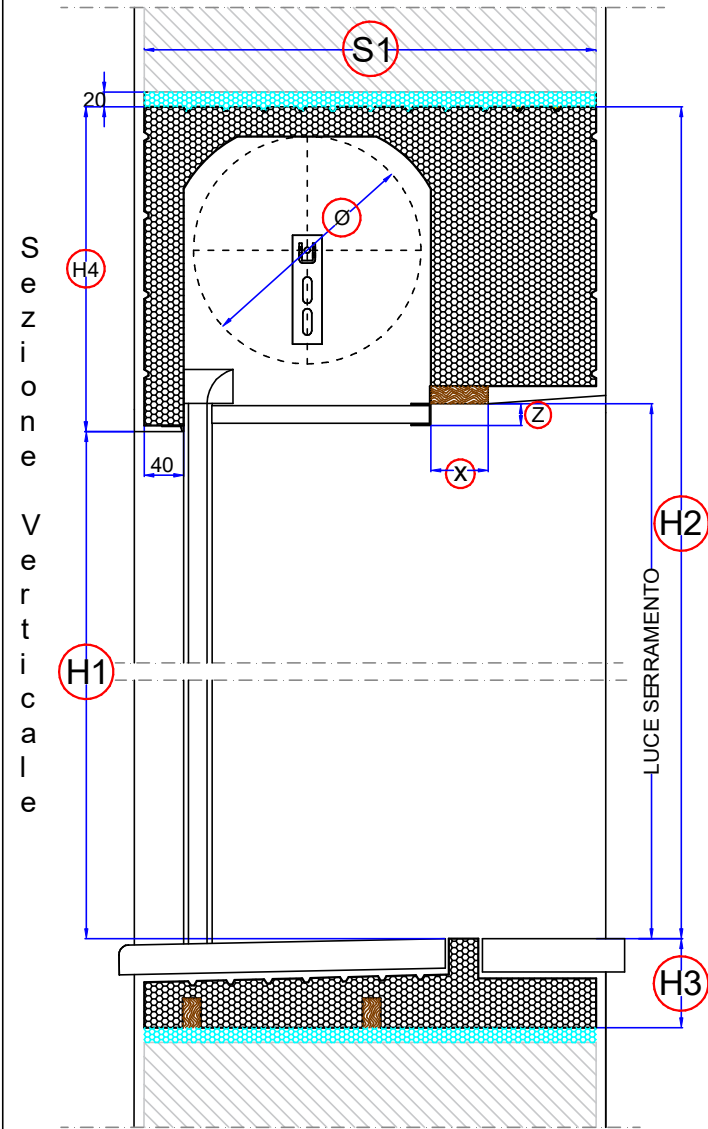

Sezione Orizzontale

ANNOTAZIONI:

Sezione Verticale

	COLFERT spa 31021 Montebelluna (TV) Via Raffaello Sanzio 3 Tel. 0430745 Fax. 043073849 E-mail: colfert@colfert.com www.colfert.com Partita V.A. 02491460266	TAVOLA	DATA 02/01/21
	94	CLIENTE	-
PROGETTO	MONOBLOCCO RISTRUTTURAZIONE PERFRANGISOLE - SERRAMENTO FILO MURO INTERNO	FILE: ..	SCALA
REVISIONI/NOTE	Disegni di Proprietà dell'azienda COLFERT s.p.a. - TUTTI I DIRITTI SONO RISERVATI L'azienda si riserva la possibilità di apportare modifiche e migliorie al prodotto.	DISEGNATORE	GABRIELLI S.
		VISTO	

LEGGENDA:

	EPS
	SCHIUMA POLIURETANICA
	TAVOLA DI LEGNO sp. 18mm