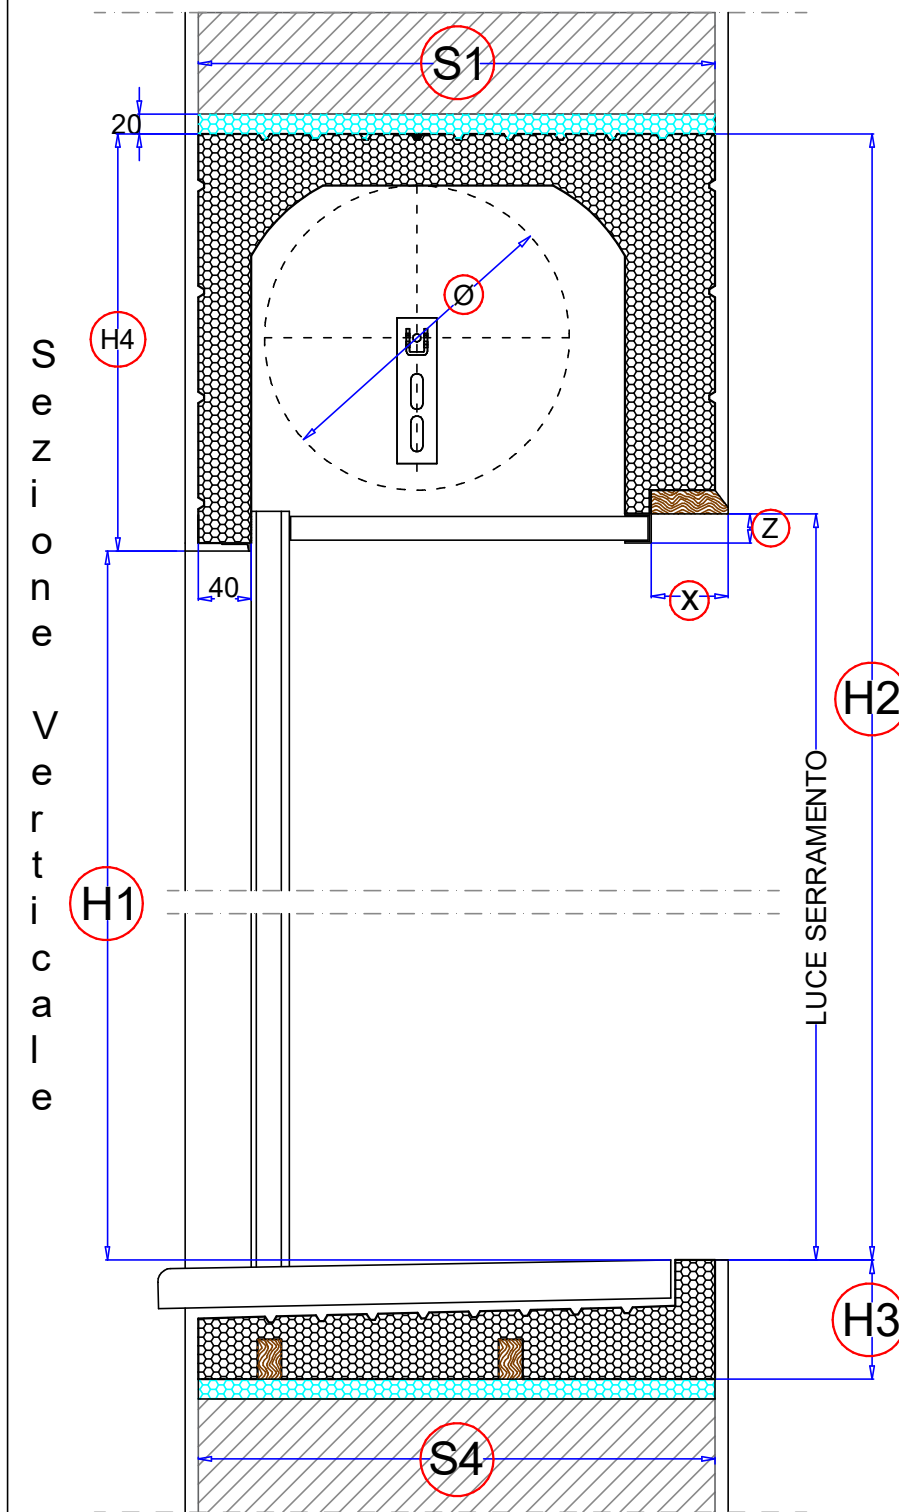

Sezione Orizzontale

Sezione Verticale

ANNOTAZIONI:

	COLFERT spa 31021 Mogliano Veneto (TV) Via Raffaello Sanzio 31 Tel.: 0445745 Fax: 0445970849 E-mail: colfert@colfert.com www.colfert.com Partita IVA 00401460266	TAVOLA	DATA
		75	31/12/20
PROGETTO	MONOBLOCCO RISTRUTTURAZIONE PER FRANGISOLE - SERRAMENTO FILO MURO INTERNO	FILE: _	CLIENTE
REVISIONI/NOTE		SCALA	
		CODICE	

LEGENDA:

	EPS
	SCHIUMA POLIURETANICA
	TAVOLA DI LEGNO sp. 18mm